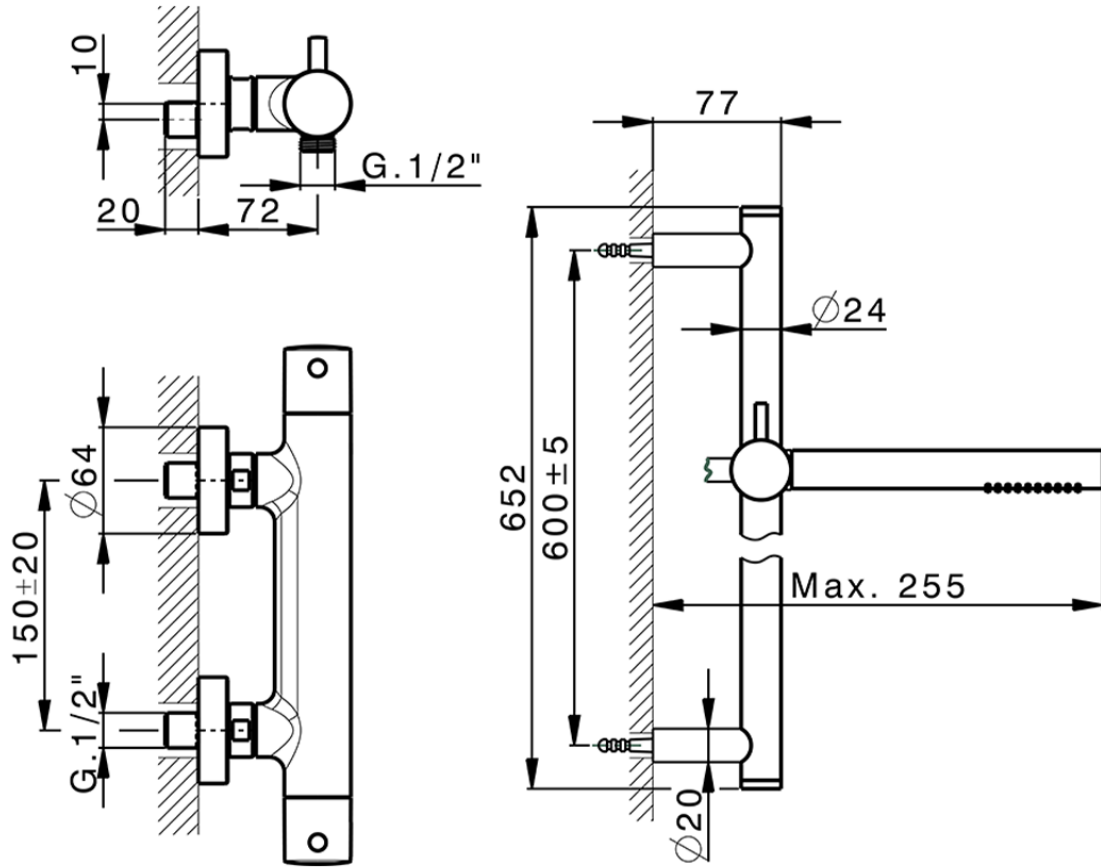

Miscelatore termostatico doccia con saliscendi M32_MTS01010

MTS01010

<https://huberitalia.com/miscelatore-termostatico-doccia-con-saliscendi-m32-mts01010>

2024-11-21