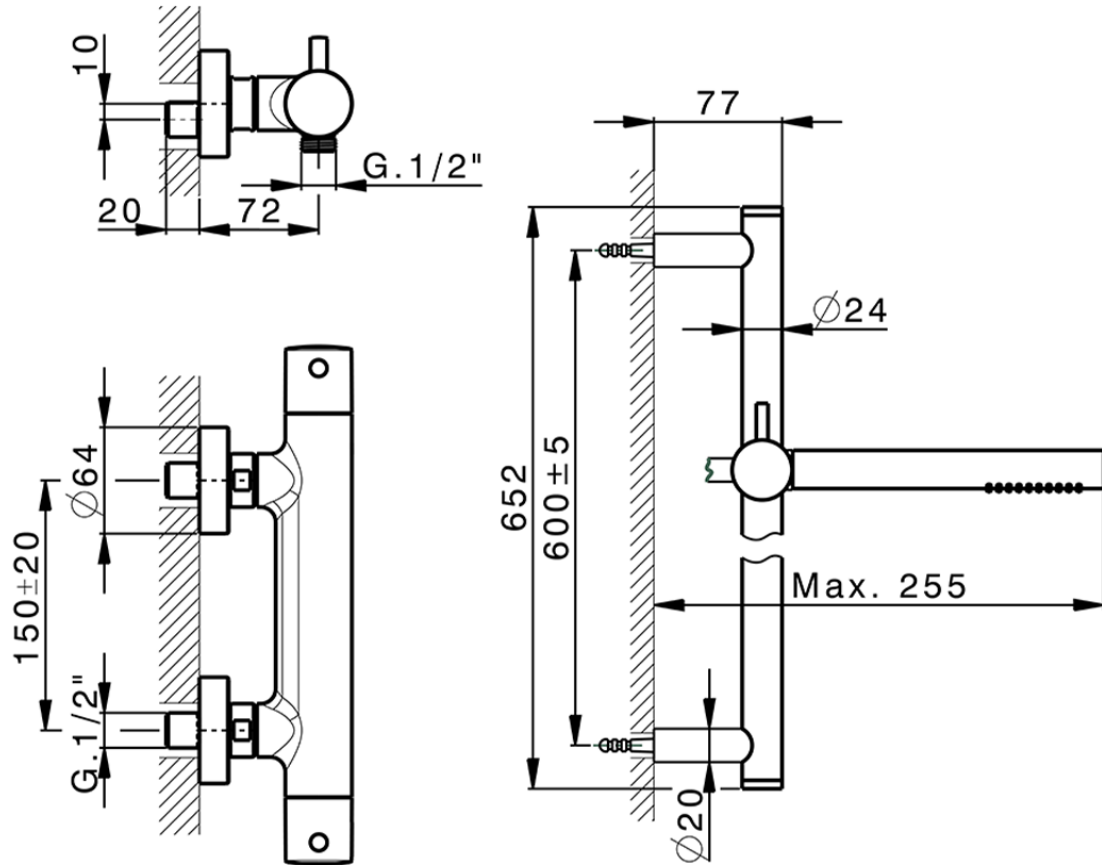

Miscelatore termostatico doccia con saliscendi M32_MTS01010

MTS01010

<https://huberitalia.com/miscelatore-termostatico-doccia-con-saliscendi-m32-mts01010>

2024-11-24