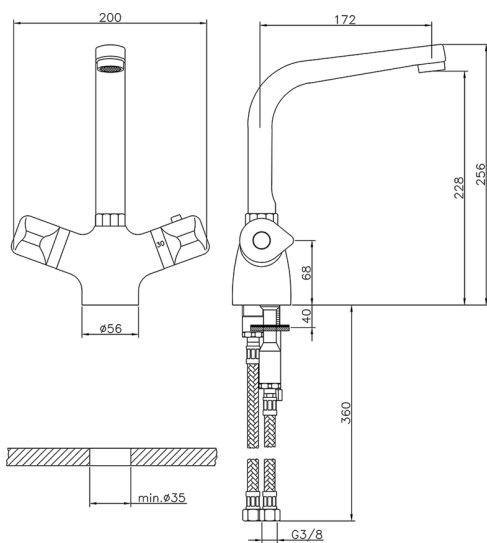

Miscelatore termostatico lavello THERMO_CLT65010

MODELLO **CLT65010**

Miscelatore termostatico lavello, senza scarico, bocca girevole, flex inox G.3/8"

FINITURE DISPONIBILI

21 21 Cromo

CARATTERISTICHE

Ricambio Cartuccia **24.04A.PP**

Cartuccia Termostatica Plus P 8X20

Termostatico

Il Termostatico Huber è il tuo personale gestore dell'acqua che ti aiuta a gestire e controllare acqua ed energia senza sprechi.

2025-01-02