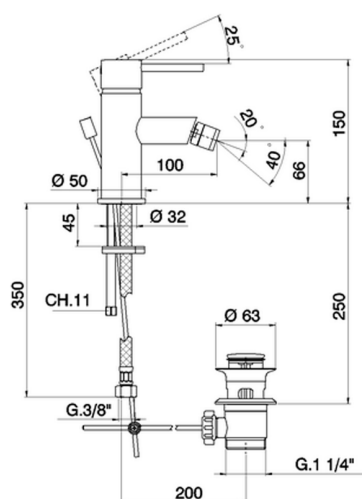

Miscelatore monocomando bidet TRATTO EVO_TV000550

MODELLO **TV000550**

Miscelatore monocomando bidet, con scarico automatico 1"1/4, flex inox G.3/8"

FINITURE DISPONIBILI

21 21 Cromo

CARATTERISTICHE

Ricambio Cartuccia **ZZ95435000**

Cartuccia Monocomando 35 mm

EcoStop

Con il Dispositivo EcoStop l'apertura dell'acqua avviene con un punto duro al 50% circa della portata. Un fermo a metà apertura, da vincere con una leggera forza solo e soltanto quando ci sia una reale necessità di richiesta d'acqua alla massima portata. Ciò permette di consumare fino al 50% in meno di acqua.