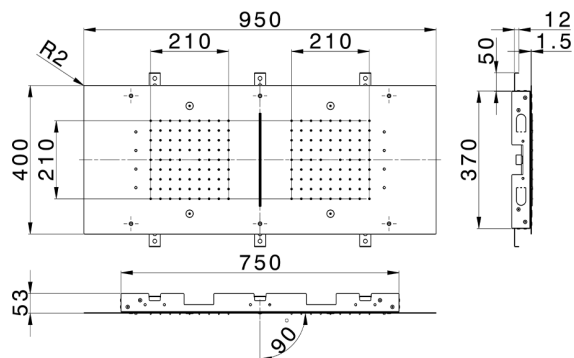

Soffione a soffitto 950x400 mm ZEN_ZS1C0380

MODELLO **ZS1C0380**

Soffione a soffitto 950x400 mm, funzioni 2 piogge, nebulizzazione, funzioni cascata, cromoterapia, con radiocomando incluso, acciaio inox AISI 304

FINITURE DISPONIBILI

40 40 Nero Opaco

4Q 4Q Bianco Opaco

D1 D1 Inox Spazzolato

D2 D2 Inox Lucido

CARATTERISTICHE

2024-10-22