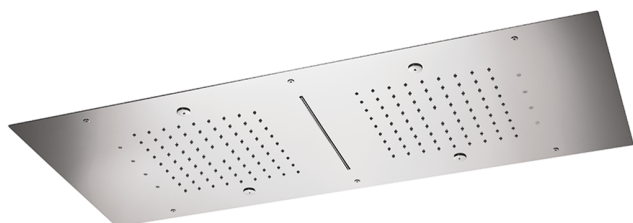

Soffione a soffitto 950x400 mm ZEN_ZS1C0380

MODELLO **ZS1C0380**

Soffione a soffitto 950x400 mm, funzioni 2 piogge, nebulizzazione, funzioni cascata, cromoterapia, con radiocomando incluso, acciaio inox AISI 304

FINITURE DISPONIBILI

40 40 Nero Opaco

4Q 4Q Bianco Opaco

D1 D1 Inox Spazzolato

D2 D2 Inox Lucido

CARATTERISTICHE

2024-10-22