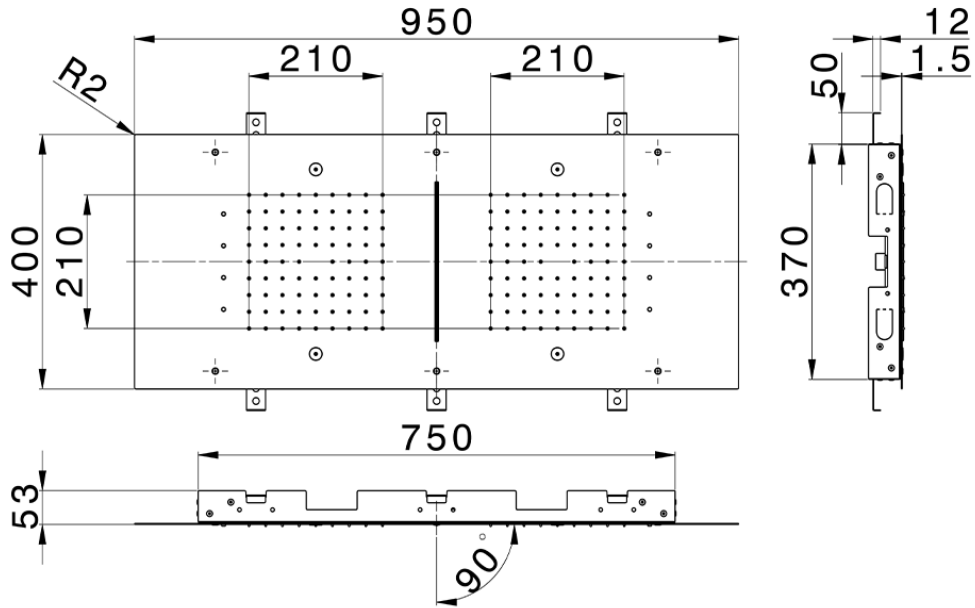

Soffione a soffitto 950x400 mm ZEN\_ZS1C0380

ZS1C0380

<https://huberitalia.com/soffione-a-soffitto-950x400-mm-zen-zs1c0380>

2024-10-22