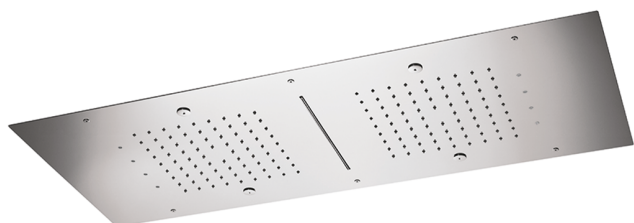

## Soffione a soffitto 950x400 mm ZEN\_ZS1C0380

MODELLO **ZS1C0380**

Soffione a soffitto 950x400 mm, funzioni 2 piogge, nebulizzazione, funzioni cascata, cromoterapia, con radiocomando incluso, acciaio inox AISI 304

FINITURE DISPONIBILI

**40** 40 Nero Opaco

**4Q** 4Q Bianco Opaco

**D1** D1 Inox Spazzolato

**D2** D2 Inox Lucido

CARATTERISTICHE

2024-10-22