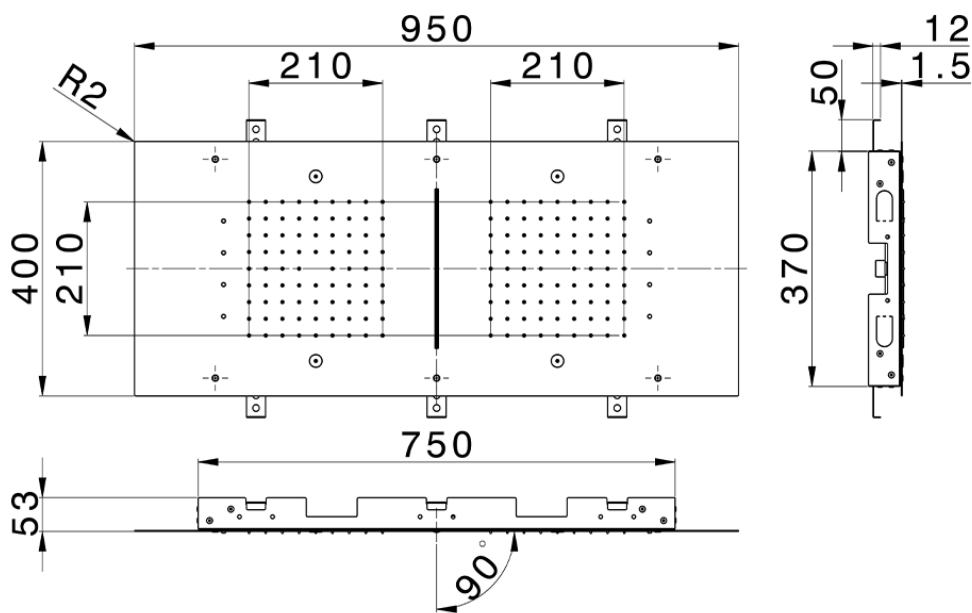

Soffione a soffitto 950x400 mm ZEN_ZS1C0380

ZS1C0380

<https://huberitalia.com/soffione-a-soffitto-950x400-mm-zen-zs1c0380>

2024-10-22