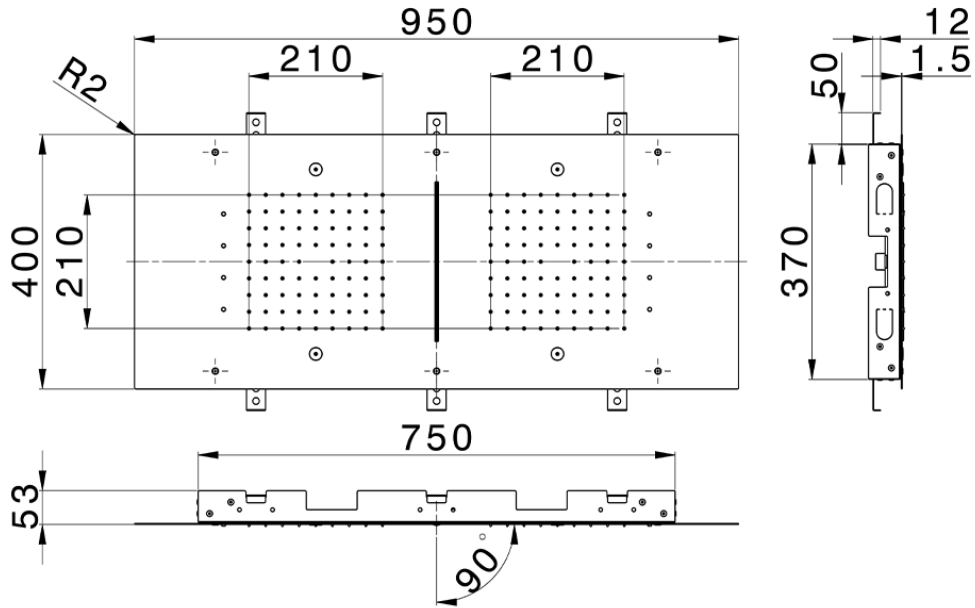

Soffione a soffitto 950x400 mm ZEN_ZS1C0380

ZS1C0380

<https://huberitalia.com/soffione-a-soffitto-950x400-mm-zen-zs1c0380>

2024-10-22