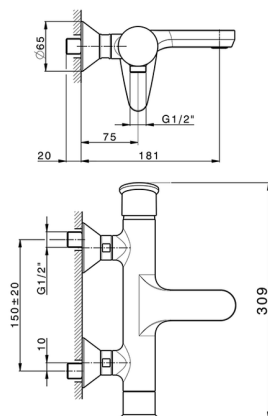

Miscelatore monocomando vasca HARLOCK_HC000133

MODELLO **HC000133**

Miscelatore monocomando vasca, senza completo doccia, attacco per flessibile 1/2" M

FINITURE DISPONIBILI

-  **21** 21 Cromo
-  **2P** 2P Oro Rosa
-  **2Q** 2Q Black Titanium
-  **40** 40 Nero Opaco
-  **4Q** 4Q Bianco Opaco
-  **6T** 6T Cromo/Nero Opaco

CARATTERISTICHE

Ricambio Cartuccia **ZZ95409000**

Cartuccia Monocomando 35 mm

DeviaStop

La tecnologia Devia Stop di Huber consente con un semplice movimento rotativo di gestire la portata dell'acqua e di scegliere la modalità d'erogazione (soffione, doccetta a mano).