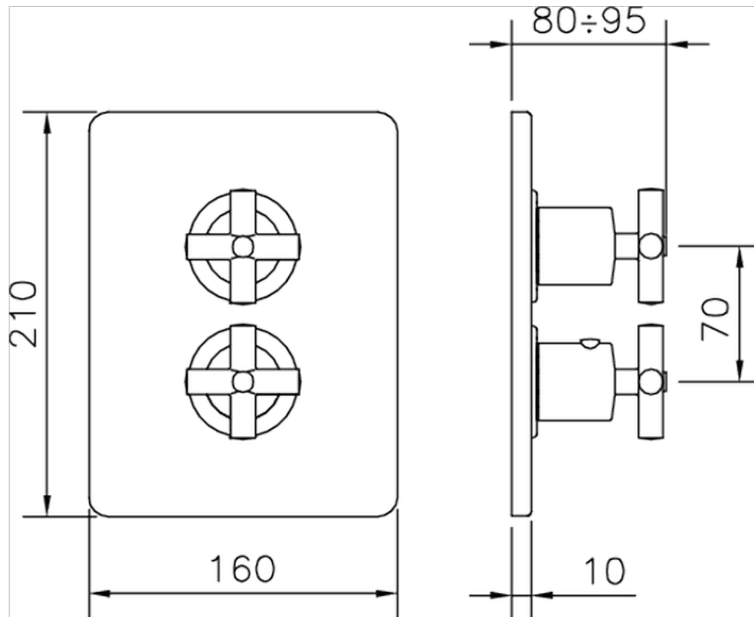

## Parte esterna termostatico doccia incasso 1 uscita THERMO\_SU007300

SU007300

<https://www.huberitalia.com/parte-esterna-termostatico-doccia-incasso-1-uscita-thermo-su007300>

## Piastra/Plate/Plaque/Platte/Placa

2-3mm: XX 25-40 YY 76-91

10 mm: XX 16-31 YY 65-80

ZB007361

<https://www.huberitalia.com/parte-incasso-termostatico-doccia-1-uscita-incasso-zb007361>

## Piastra/Plate/Plaque/Platte/Placa

2-3mm: XX 25-40 YY 76-91

10 mm: XX 16-31 YY 65-80

ZB007301

<https://www.huberitalia.com/parte-incasso-termostatico-doccia-1-uscita-incasso-zb007301>

2025-03-12