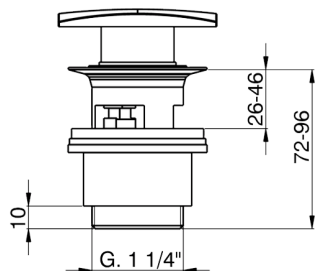

Piletta click-clack 1"1/4 per lavabo COMPLEMENTI_ZB001622

MODELLO **ZB001622**

Piletta click-clack 1"1/4 per lavabo, per sistema scarico troppo pieno

FINITURE DISPONIBILI

-  **21** 21 Cromo
-  **2B** 2B Nichel Lucido
-  **2P** 2P Oro Rosa