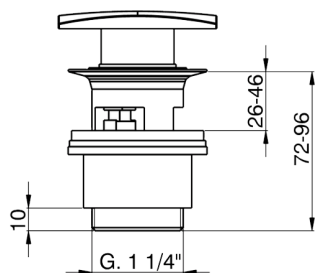

Piletta click-clack 1"1/4 per lavabo COMPLEMENTI_ZB001622

MODELLO **ZB001622**

Piletta click-clack 1"1/4 per lavabo, per sistema scarico troppo pieno

FINITURE DISPONIBILI

- **21** 21 Cromo
- **2B** 2B Nichel Lucido
- **2P** 2P Oro Rosa