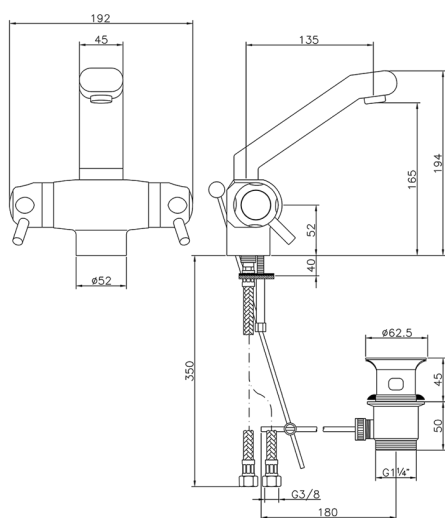

## Miscelatore termostatico lavabo CLINIC&TECHNICAL\_CPT51010

MODELLO **CPT51010**

Miscelatore termostatico lavabo, con scarico  
1"1/4, flex inox G.3/8"

FINITURE DISPONIBILI

**21** 21 Cromo

CARATTERISTICHE

Ricambio Cartuccia **24.02AB.PL**

**Cartuccia Termostatica Plus 12x32**