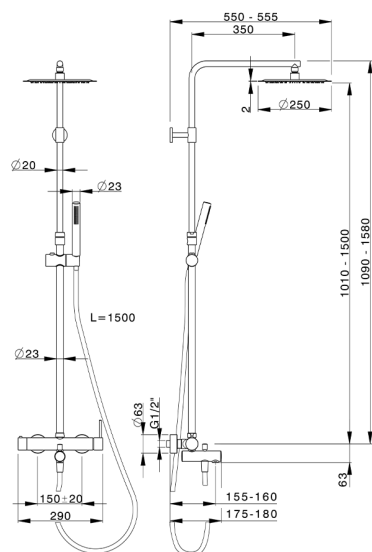

## Colonna vasca monocomando 3 funzioni M32\_MT004160

MODELLO **MT004160**

Colonna vasca monocomando 3 funzioni, colonna telescopica regolabile in altezza, doccetta monogetto D.23 mm in Ottone, soffione tondo D.250 mm sp.2 mm in INOX, flessibile liscio SUPREME 150 cm

FINITURE DISPONIBILI

**21** 21 Cromo

CARATTERISTICHE

Ricambio Cartuccia **ZZ95435000**

**Cartuccia Monocomando 35 mm**

### EcoStop

Con il Dispositivo EcoStop l'apertura dell'acqua avviene con un punto duro al 50% circa della portata. Un fermo a metà apertura, da vincere con una leggera forza solo e soltanto quando ci sia una reale necessità di richiesta d'acqua alla massima portata. Ciò permette di consumare fino al 50% in meno di acqua.