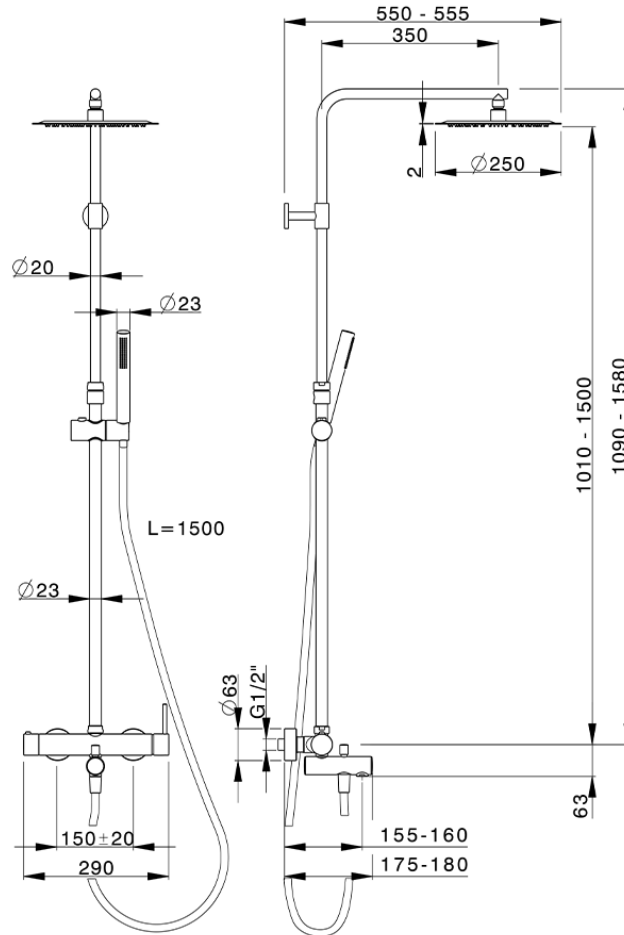

Colonna vasca monocomando 3 funzioni M32_MT004160

MT004160

<https://www.huberitalia.com/colonna-vasca-monocomando-3-funzioni-m32-mt004160>

2024-12-22