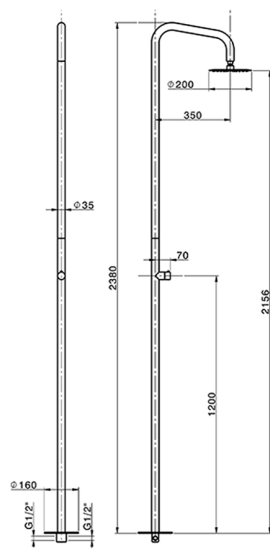

Colonna doccia progressiva outdoor COLLETTIVITÀ_LX005130

MODELLO **LX005130**

Colonna doccia progressiva outdoor, per esterno/interno a pavimento, soffione tondo D.200 mm in INOX, INOX AISI 316L

FINITURE DISPONIBILI

D1 D1 Inox Spazzolato

CARATTERISTICHE

Ricambio Cartuccia **ZZ9C292000**

Cartuccia Monocomando Progressiva 25 mm

2024-11-21