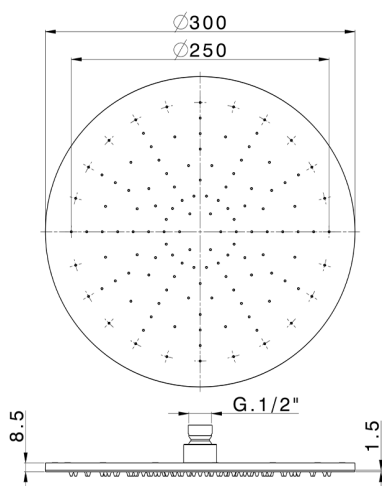

Soffione a braccio ispezionabile Ø 300 mm SHOWER_SS020020

MODELLO **SS020020**

Soffione a braccio ispezionabile Ø 300 mm, funzione pioggia, sp. 9 mm, acciaio inox AISI 304

FINITURE DISPONIBILI

- **40** 40 Nero Opaco
- **4Q** 4Q Bianco Opaco
- **D1** D1 Inox Spazzolato
- **D2** D2 Inox Lucido

CARATTERISTICHE

2025-02-05