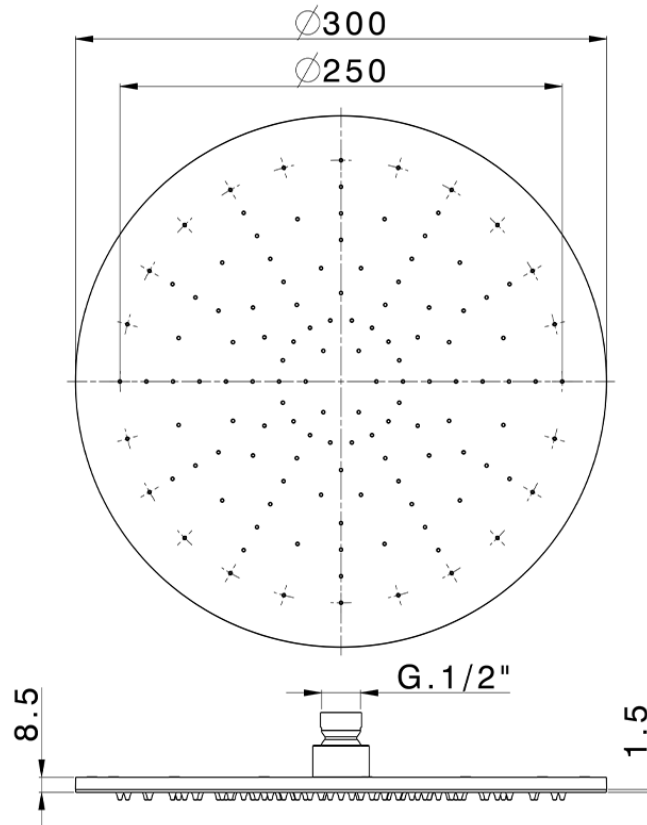

Soffione a braccio ispezionabile Ø 300 mm SHOWER_SS020020

SS020020

<https://www.huberitalia.com/soffione-a-braccio-ispezionabile-o-300-mm-shower-ss020020>

2025-02-05