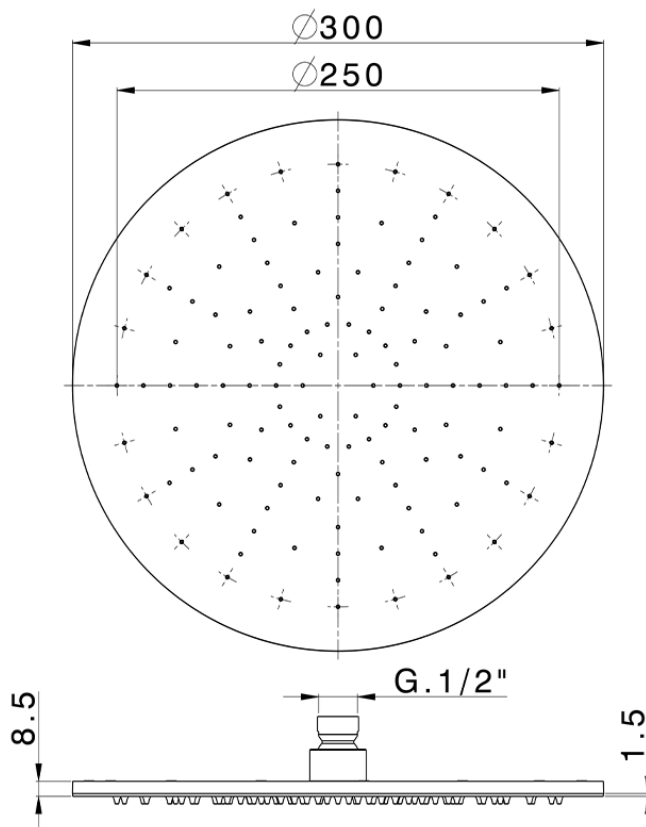

Soffione a braccio ispezionabile Ø 300 mm SHOWER_SS020020

SS020020

<https://www.huberitalia.com/soffione-a-braccio-ispezionabile-o-300-mm-shower-ss020020>

2024-12-22