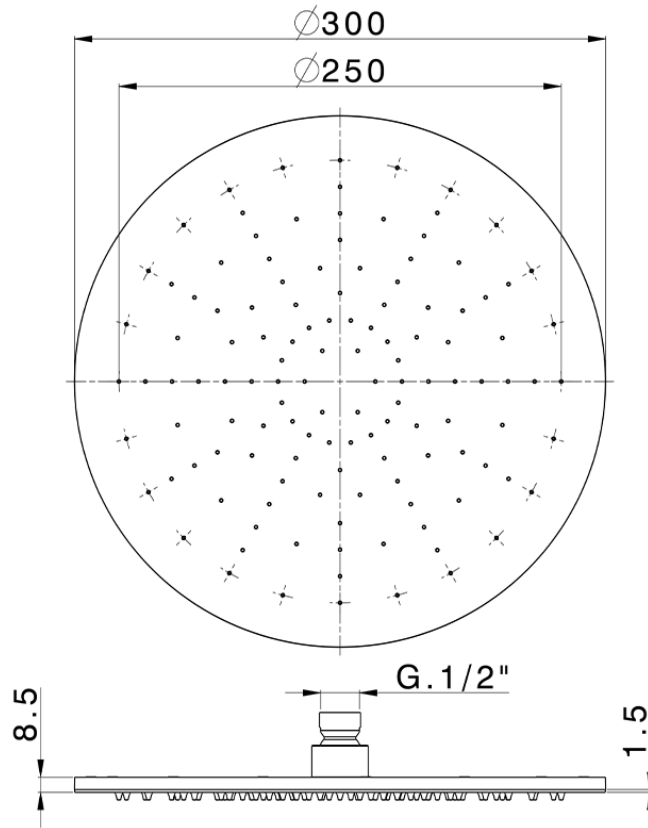

Soffione a braccio ispezionabile Ø 300 mm SHOWER_SS020020

SS020020

<https://www.huberitalia.com/soffione-a-braccio-ispezionabile-o-300-mm-shower-ss020020>

2025-02-05