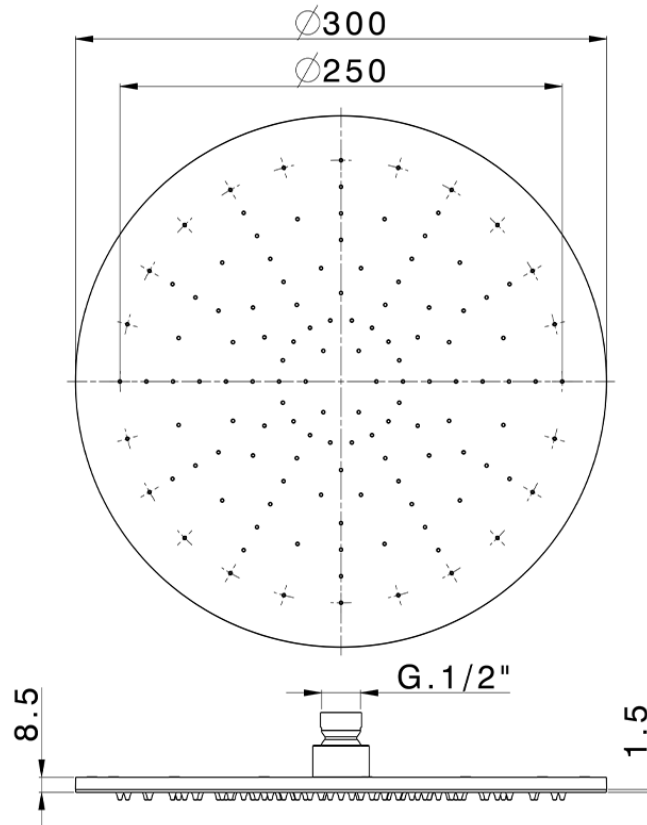

## Soffione a braccio ispezionabile Ø 300 mm SHOWER\_SS020020

SS020020

<https://www.huberitalia.com/soffione-a-braccio-ispezionabile-o-300-mm-shower-ss020020>

2024-12-22