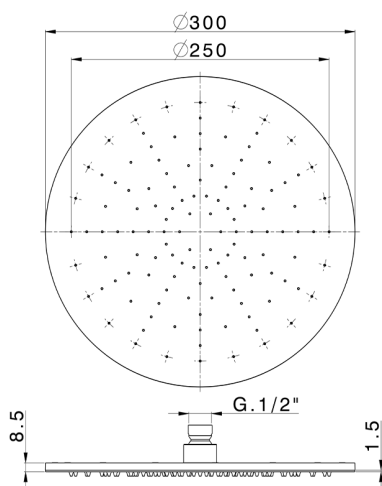

Soffione a braccio ispezionabile Ø 300 mm SHOWER_SS020020

MODELLO **SS020020**

Soffione a braccio ispezionabile Ø 300 mm, funzione pioggia, sp. 9 mm, acciaio inox AISI 304

FINITURE DISPONIBILI

40 40 Nero Opaco

4Q 4Q Bianco Opaco

D1 D1 Inox Spazzolato

D2 D2 Inox Lucido

CARATTERISTICHE

2024-12-22