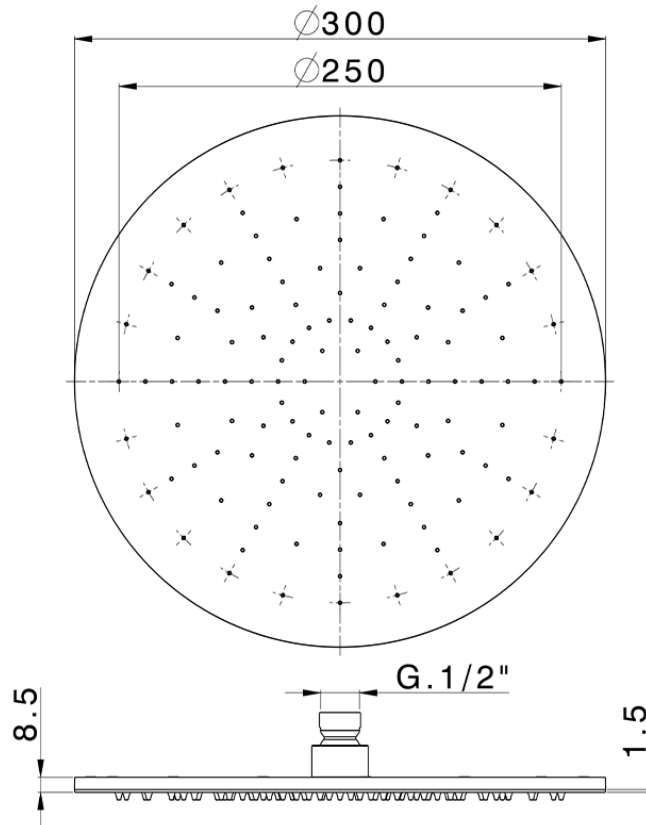

Soffione a braccio ispezionabile Ø 300 mm SHOWER_SS020020

SS020020

<https://www.huberitalia.com/soffione-a-braccio-ispezionabile-o-300-mm-shower-ss020020>

2024-12-22