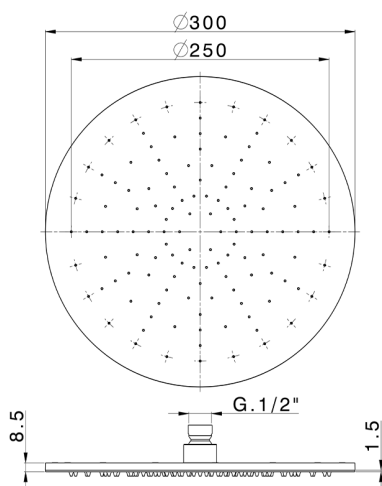

Soffione a braccio ispezionabile Ø 300 mm SHOWER_SS020020

MODELLO **SS020020**

Soffione a braccio ispezionabile Ø 300 mm, funzione pioggia, sp. 9 mm, acciaio inox AISI 304

FINITURE DISPONIBILI

40 40 Nero Opaco

4Q 4Q Bianco Opaco

D1 D1 Inox Spazzolato

D2 D2 Inox Lucido

CARATTERISTICHE

2025-02-05