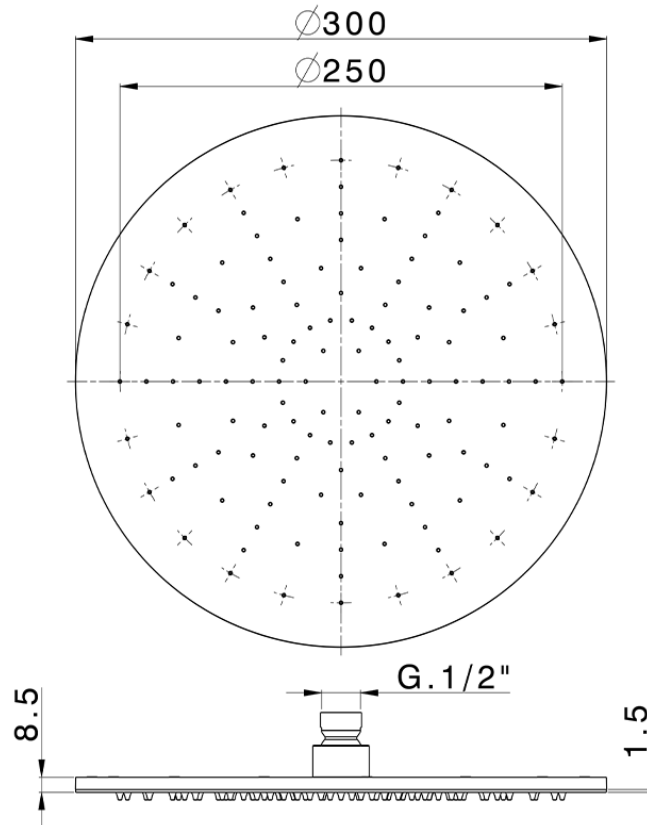

## Soffione a braccio ispezionabile Ø 300 mm SHOWER\_SS020020

SS020020

<https://www.huberitalia.com/soffione-a-braccio-ispezionabile-o-300-mm-shower-ss020020>

2025-02-05