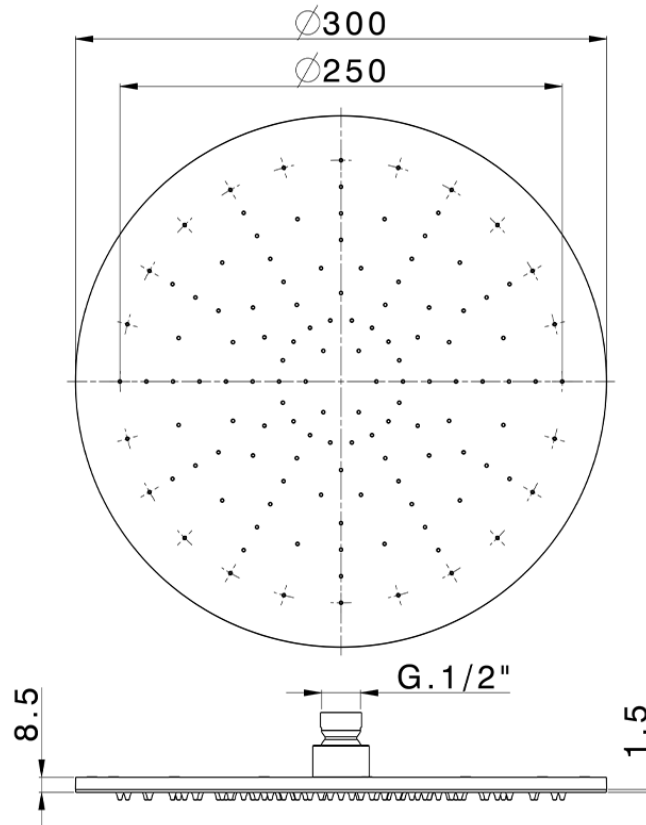

Soffione a braccio ispezionabile Ø 300 mm SHOWER_SS020020

SS020020

<https://www.huberitalia.com/soffione-a-braccio-ispezionabile-o-300-mm-shower-ss020020>

2024-12-22