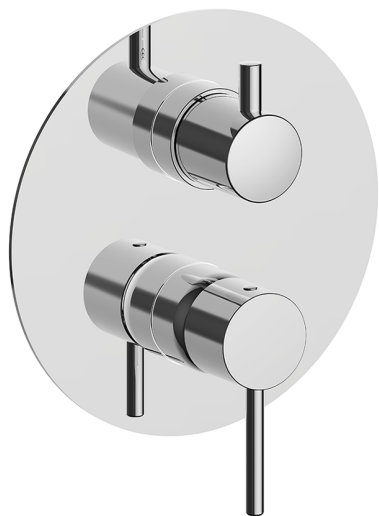

## Completo Monocomando per One-Box NUOVA KIRUNA\_K20BM030

MODELLO **K20BM030**

Completo Monocomando per One-Box, con deviatore 2-3 uscite, profondità minima di installazione 67 mm, senza parte incasso, per art. ZB00B030-ZB00B031

### CARATTERISTICHE

Ricambio Cartuccia **ZZ97179000**

**Cartuccia Monocomando 35 mm**

Installazione **Incasso**

Parti Incasso necessarie **ZB00B031**

**ZB00B030**

## One-Box Universale per incasso ONE BOX\_ZB00B031

MODELLO **ZB00B031**

One-Box Universale per incasso, per termostatico o monocomando 1 o 2 o 3 uscite, senza parte esterna, con silenziosi, con guarnizione per sigillatura