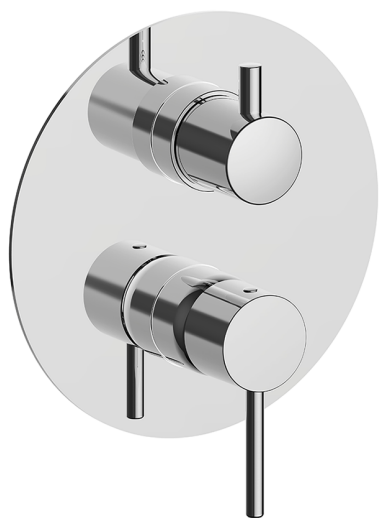

Completo Monocomando per One-Box NUOVA KIRUNA_K20BM030

MODELLO **K20BM030**

Completo Monocomando per One-Box, con deviatore 2-3 uscite, profondità minima di installazione 67 mm, senza parte incasso, per art. ZB00B030-ZB00B031

FINITURE DISPONIBILI

-  **21** 21 Cromo
-  **26** 26 Vecchio Rame
-  **2F** 2F Nichel Spazzolato
-  **2W** 2W Oro Spazzolato
-  **40** 40 Nero Opaco
-  **4Q** 4Q Bianco Opaco

CARATTERISTICHE

Ricambio Cartuccia **ZZ97179000**

Cartuccia Monocomando 35 mm

Installazione **Incasso**

Parti Incasso necessarie **ZB00B031**

ZB00B030

One-Box Universale per incasso ONE BOX_ZB00B031

MODELLO **ZB00B031**

One-Box Universale per incasso, per termostatico o monocomando 1 o 2 o 3 uscite, senza parte esterna, con silenziosi, con guarnizione per sigillatura

One-Box Universale per incasso ONE BOX_ZB00B030

MODELLO **ZB00B030**

One-Box Universale per incasso, per termostatico o monocomando 1 o 2 o 3 uscite, senza parte esterna, senza silenzianti, con guarnizione per sigillatura