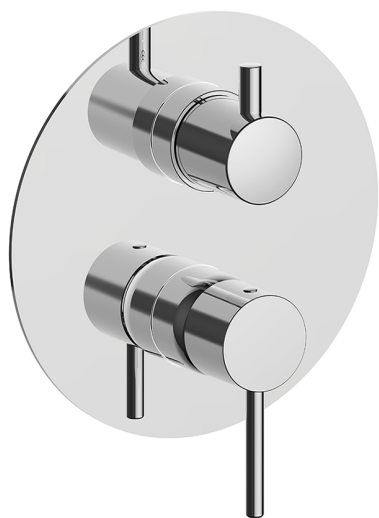

## Completo Monocomando per One-Box NUOVA KIRUNA\_K20BM030

MODELLO **K20BM030**

Completo Monocomando per One-Box, con deviatore 2-3 uscite, profondità minima di installazione 67 mm, senza parte incasso, per art. ZB00B030-ZB00B031

### CARATTERISTICHE

Ricambio Cartuccia **ZZ97179000**

**Cartuccia Monocomando 35 mm**

Installazione **Incasso**

Parti Incasso necessarie **ZB00B031**

**ZB00B030**

## One-Box Universale per incasso ONE BOX\_ZB00B031

MODELLO **ZB00B031**

One-Box Universale per incasso, per termostatico o monocomando 1 o 2 o 3 uscite, senza parte esterna, con silenziosi, con guarnizione per sigillatura