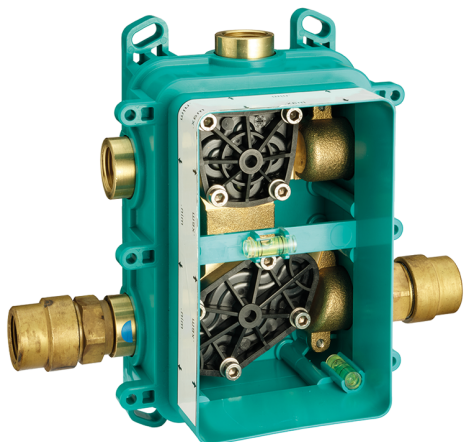

## Completo Monocomando per One-Box NUOVA KIRUNA\_K20BM030

MODELLO **K20BM030**

Completo Monocomando per One-Box, con deviatore 2-3 uscite, profondità minima di installazione 67 mm, senza parte incasso, per art. ZB00B030-ZB00B031

### CARATTERISTICHE

Ricambio Cartuccia **ZZ97179000**

**Cartuccia Monocomando 35 mm**

Installazione **Incasso**

Parti Incasso necessarie **ZB00B031**

**ZB00B030**

## One-Box Universale per incasso ONE BOX\_ZB00B031

MODELLO **ZB00B031**

One-Box Universale per incasso, per termostatico o monocomando 1 o 2 o 3 uscite, senza parte esterna, con silenziosi, con guarnizione per sigillatura

## One-Box Universale per incasso ONE BOX\_ZB00B030

MODELLO **ZB00B030**

One-Box Universale per incasso, per termostatico o monocomando 1 o 2 o 3 uscite, senza parte esterna, senza silenzianti, con guarnizione per sigillatura