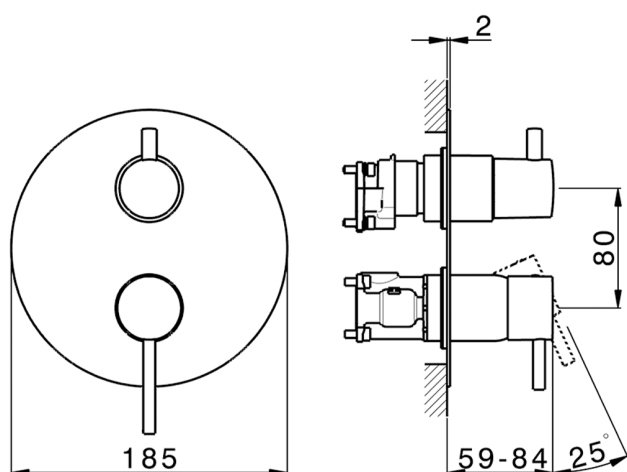

### CARATTERISTICHE

Ricambio Cartuccia **ZZ97179000**

**Cartuccia Monocomando 35 mm**

Installazione **Incasso**

Parti Incasso necessarie **ZB00B031**

**ZB00B030**