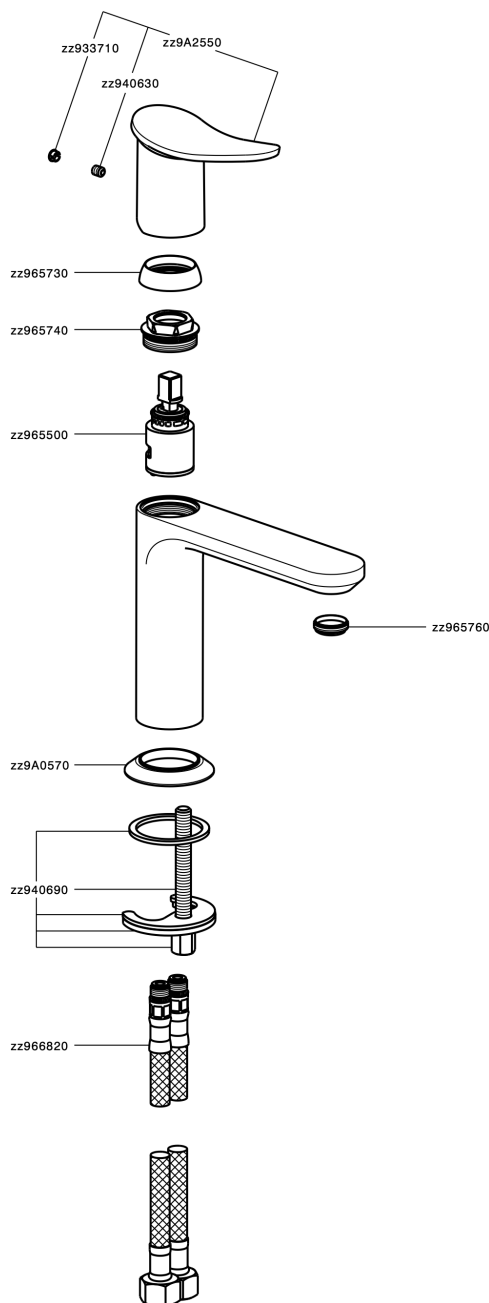

Miscelatore monocomando lavabo HARLOCK_HK000544

MODELLO **HK000544**

Miscelatore monocomando lavabo, senza scarico automatico, flex inox G.3/8"

FINITURE DISPONIBILI

-  **21** 21 Cromo
-  **2P** 2P Oro Rosa
-  **2Q** 2Q Black Titanium
-  **40** 40 Nero Opaco
-  **4Q** 4Q Bianco Opaco
-  **6T** 6T Cromo/Nero Opaco

CARATTERISTICHE

Ricambio Cartuccia **ZZ96550000**

Cartuccia Monocomando 25 mm

Miscelatore monocomando lavabo HARLOCK_HK000544

HK000544

<https://www.huberitalia.com/miscelatore-monocomando-lavabo-harlock-hk000544>