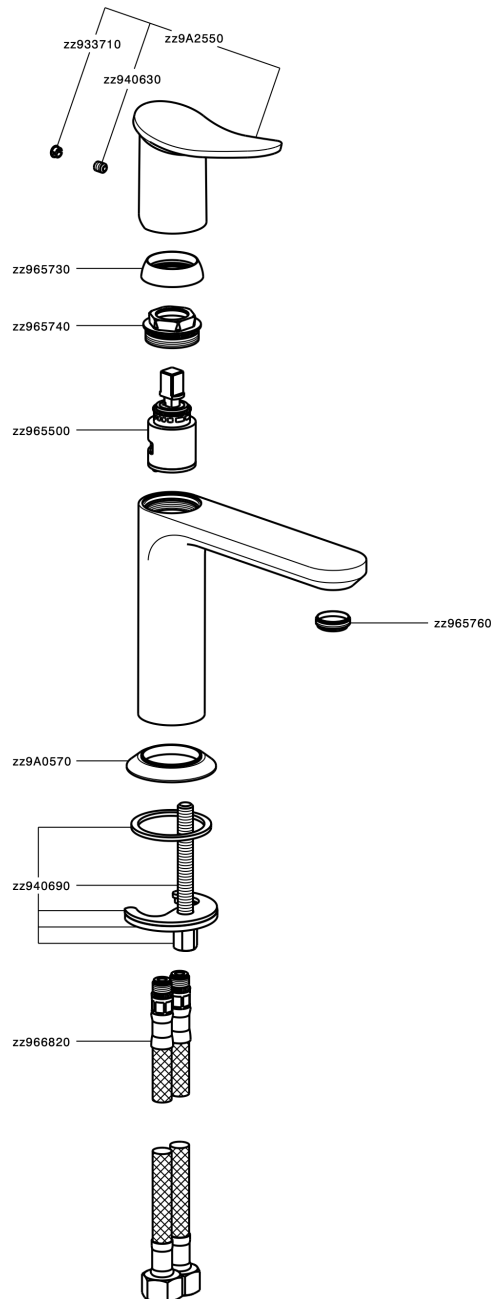

Miscelatore monocomando lavabo HARLOCK_HK000544

MODELLO **HK000544**

Miscelatore monocomando lavabo, senza scarico automatico, flex inox G.3/8"

FINITURE DISPONIBILI

-  **21** 21 Cromo
-  **2P** 2P Oro Rosa
-  **2Q** 2Q Black Titanium
-  **40** 40 Nero Opaco
-  **4Q** 4Q Bianco Opaco
-  **6T** 6T Cromo/Nero Opaco

CARATTERISTICHE

Ricambio Cartuccia **ZZ96550000**

Cartuccia Monocomando 25 mm

Miscelatore monocomando lavabo HARLOCK_HK000544

HK000544

<https://www.huberitalia.com/miscelatore-monocomando-lavabo-harlock-hk000544>