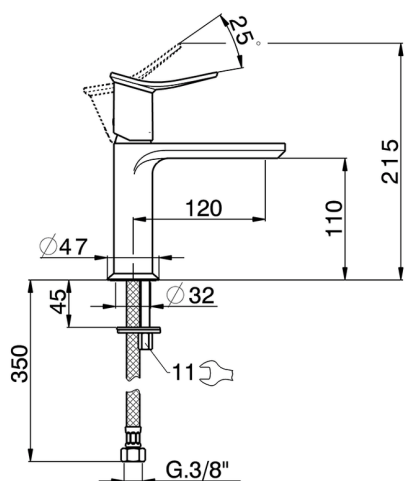

Miscelatore monocomando lavabo HARLOCK_HK000544

MODELLO **HK000544**

Miscelatore monocomando lavabo, senza scarico automatico, flex inox G.3/8"

FINITURE DISPONIBILI

-  **21** 21 Cromo
-  **2P** 2P Oro Rosa
-  **2Q** 2Q Black Titanium
-  **40** 40 Nero Opaco
-  **4Q** 4Q Bianco Opaco
-  **6T** 6T Cromo/Nero Opaco

CARATTERISTICHE

Ricambio Cartuccia **ZZ96550000**

Cartuccia Monocomando 25 mm

Miscelatore monocomando lavabo HARLOCK_HK000544

HK000544

<https://www.huberitalia.com/miscelatore-monocomando-lavabo-harlock-hk000544>