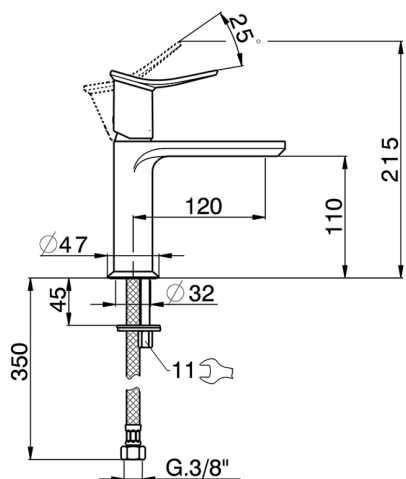

Miscelatore monocomando lavabo HARLOCK_HK000544

MODELLO **HK000544**

Miscelatore monocomando lavabo, senza scarico automatico, flex inox G.3/8"

FINITURE DISPONIBILI

-  **21** 21 Cromo
-  **2P** 2P Oro Rosa
-  **2Q** 2Q Black Titanium
-  **40** 40 Nero Opaco
-  **4Q** 4Q Bianco Opaco
-  **6T** 6T Cromo/Nero Opaco

CARATTERISTICHE

Ricambio Cartuccia **ZZ96550000**

Cartuccia Monocomando 25 mm

Miscelatore monocomando lavabo HARLOCK_HK000544

HK000544

<https://www.huberitalia.com/miscelatore-monocomando-lavabo-harlock-hk000544>