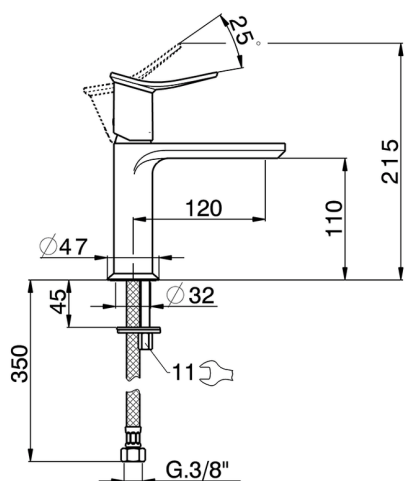

## Miscelatore monocomando lavabo HARLOCK\_HK000544

MODELLO **HK000544**

Miscelatore monocomando lavabo, senza scarico automatico, flex inox G.3/8"

### CARATTERISTICHE

Ricambio Cartuccia **ZZ96550000**

**Cartuccia Monocomando 25 mm**