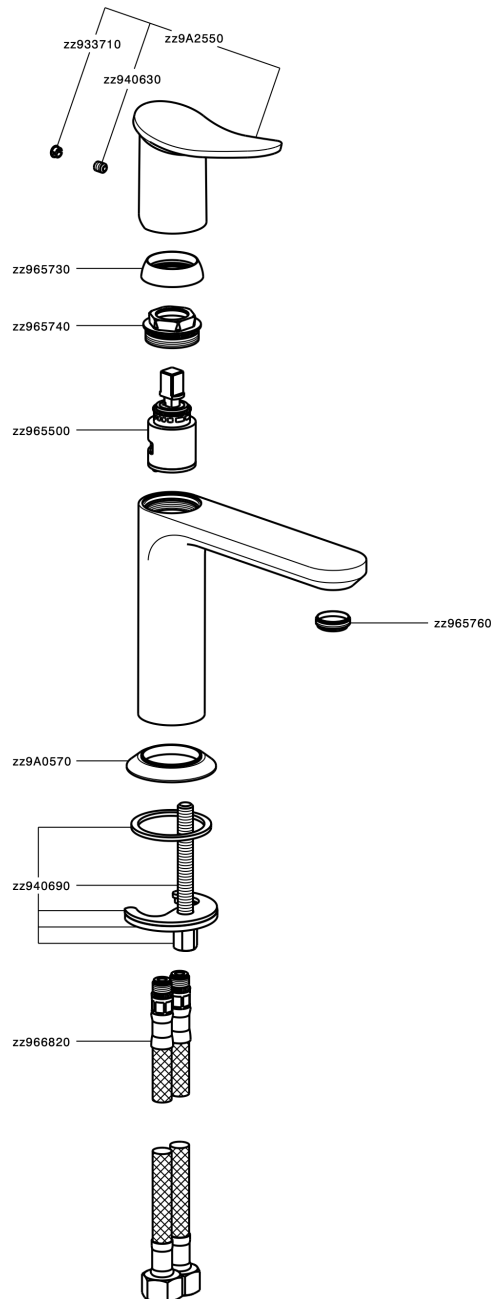

Miscelatore monocomando lavabo HARLOCK_HK000544

HK000544

<https://www.huberitalia.com/miscelatore-monocomando-lavabo-harlock-hk000544>

2025-03-14