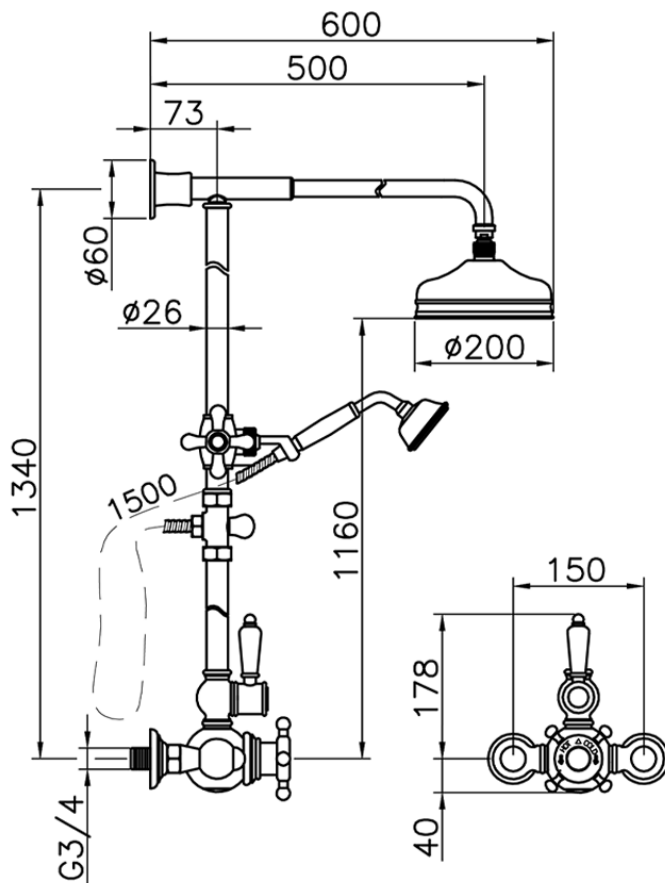

Colonna doccia termostatica 2 funzioni COLUMNS\_590.VN21H.

590.VN21H.

<https://www.huberitalia.com/colonna-doccia-termostatica-2-funzioni-columns-590-vn21h>

2025-03-12