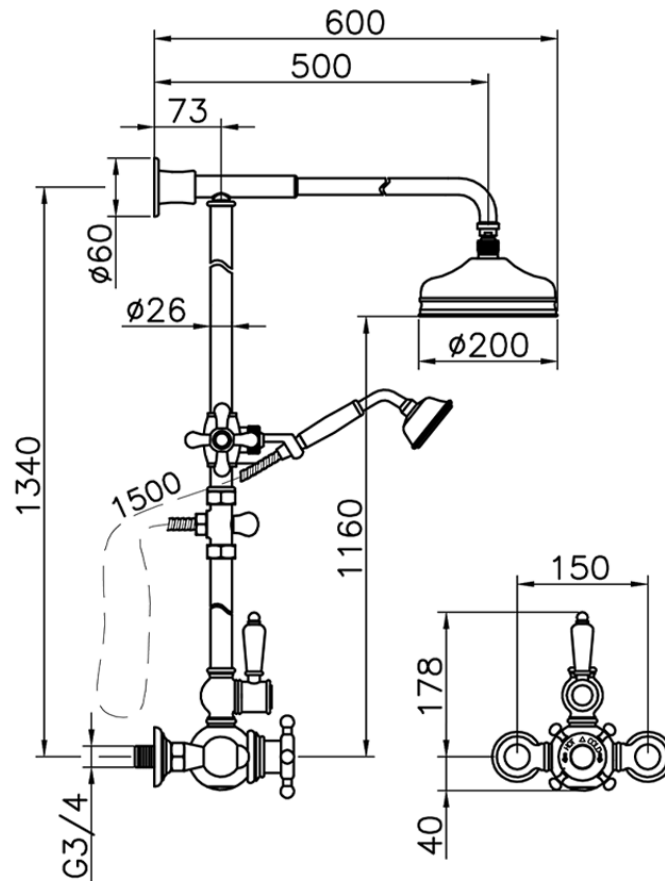

Colonna doccia termostatica 2 funzioni COLUMNS_590.VN21H.

590.VN21H.

<https://www.huberitalia.com/colonna-doccia-termostatica-2-funzioni-columns-590-vn21h>

2025-03-12