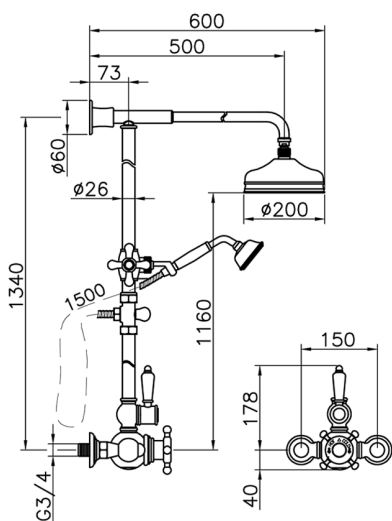

## Colonna doccia termostatica 2 funzioni COLUMNS\_590.VN21H.

MODELLO **590.VN21H.**

Colonna doccia termostatica 2 funzioni,deviatore 2 uscite,colonna fissa,supporto doccetta scorrevole,doccetta monogetto Classica D.78 mm in Ottone,soffione tondo D.200 mm in Ottone,flex Ottone 150 cm

### CARATTERISTICHE

Ricambio Cartuccia **24.04A.PP**

**Cartuccia Termostatica Plus P 8X20**