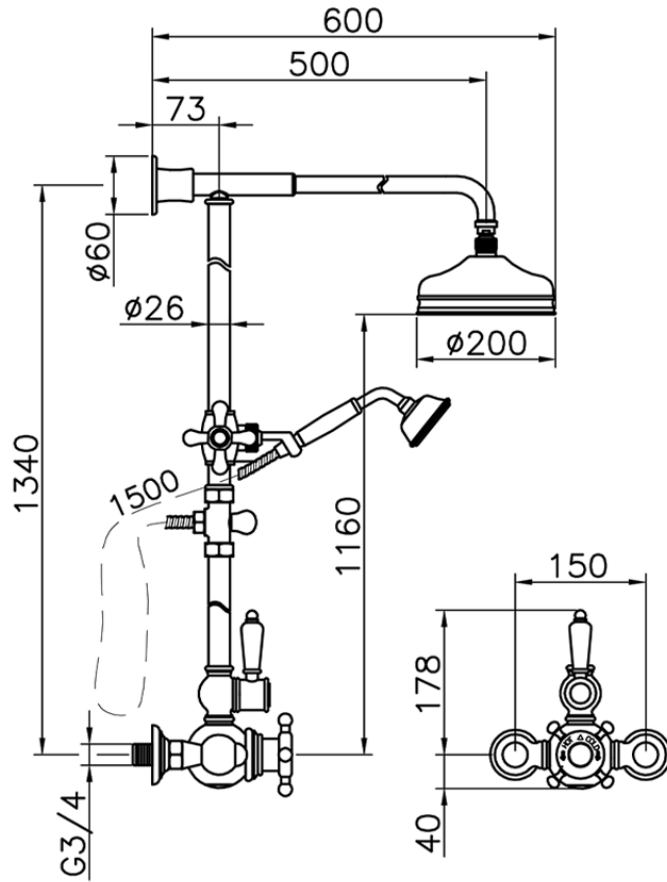

Colonna doccia termostatica 2 funzioni COLUMNS_590.VN21H.

590.VN21H.

<https://www.huberitalia.com/colonna-doccia-termostatica-2-funzioni-columns-590-vn21h>

2025-03-12