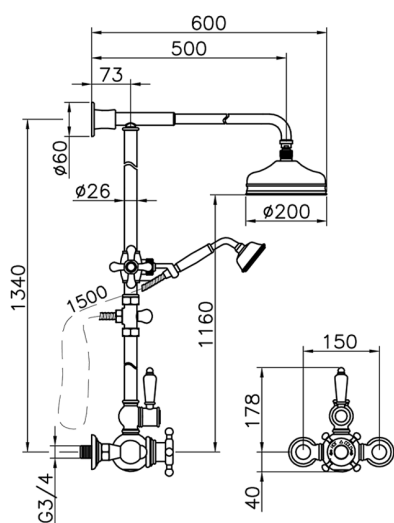

Colonna doccia termostatica 2 funzioni COLUMNS_590.VN21H.

MODELLO **590.VN21H.**

Colonna doccia termostatica 2 funzioni,deviatore 2 uscite,colonna fissa,supporto doccetta scorrevole,doccetta monogetto Classica D.78 mm in Ottone,soffione tondo D.200 mm in Ottone,flex Ottone 150 cm

FINITURE DISPONIBILI

-  **AC** AC Nichel Satinato Spazzolato
-  **AG** AG Oro Antico
-  **BA** BA Vecchio Bronzo
-  **CR** CR Cromo
-  **2W** 2W Oro Spazzolato

CARATTERISTICHE

Ricambio Cartuccia **24.04A.PP**