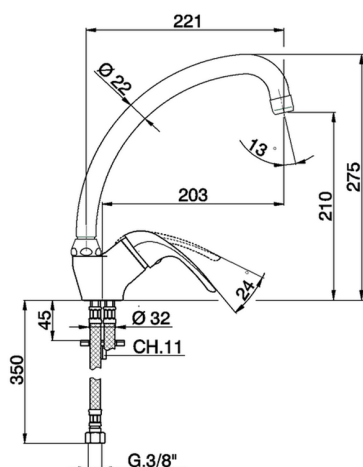

Miscelatore monocomando lavello KITCHEN_NM000520

MODELLO **NM000520**

Miscelatore monocomando lavello, bocca girevole, flex inox G.3/8"

FINITURE DISPONIBILI

21 21 Cromo

CARATTERISTICHE

Ricambio Cartuccia **ZZ94035000**

Cartuccia Monocomando 35 mm

2024-11-21