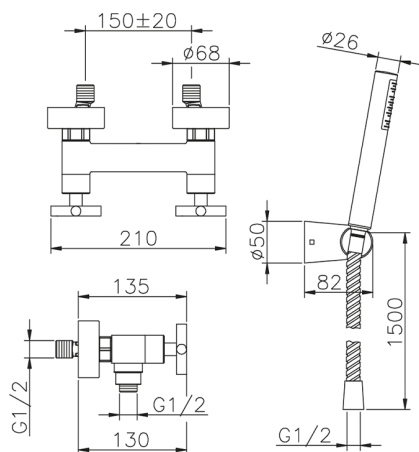

Miscelatore doccia completo SUITE_SU000450

MODELLO **SU000450**

Miscelatore doccia completo, supporto doccetta snodato murale, doccetta monogetto minimalista D.27 mm ABS, flex Ottone 150 cm

FINITURE DISPONIBILI

-  **21** 21 Cromo
-  **40** 40 Nero Opaco
-  **2F** 2F Nichel Spazzolato
-  **2W** 2W Oro Spazzolato

CARATTERISTICHE

2024-11-21