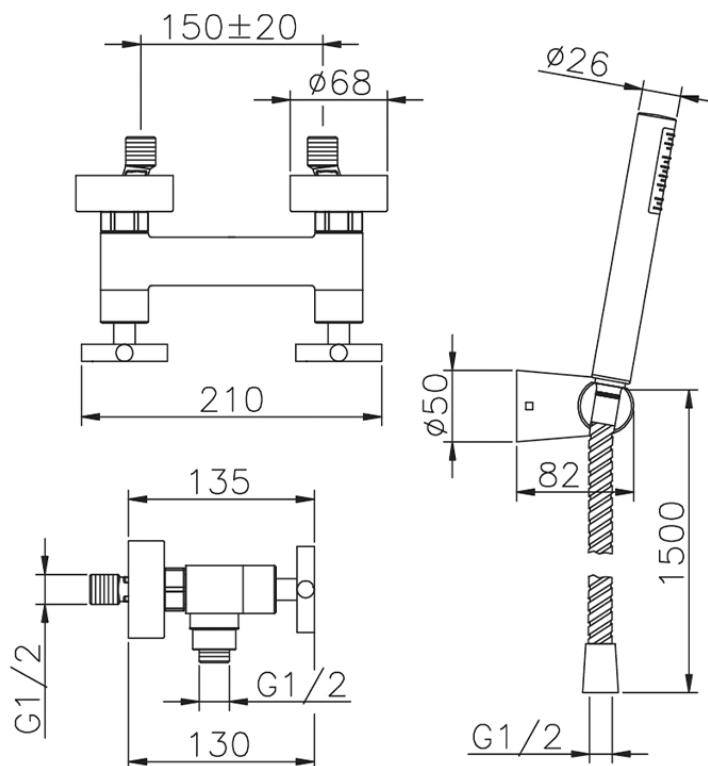

Miscelatore doccia completo SUITE_SU000450

SU000450

<https://huberitalia.com/miscelatore-doccia-completo-suite-su000450>

2024-11-23