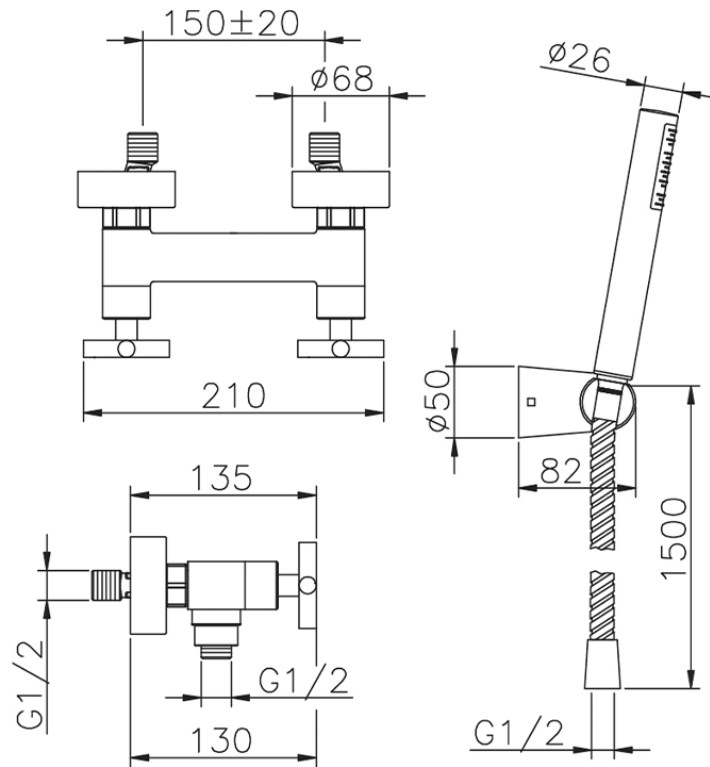

## Miscelatore doccia completo SUITE\_SU000450

SU000450

<https://huberitalia.com/miscelatore-doccia-completo-suite-su000450>

2024-11-21