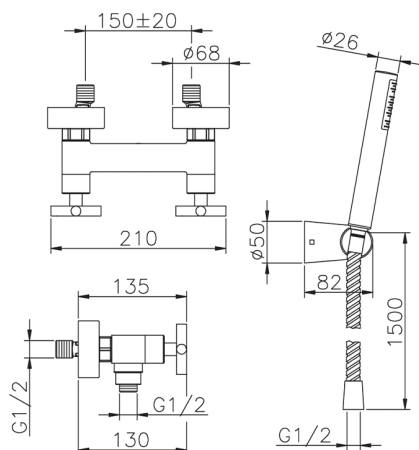

CARATTERISTICHE

2024-11-21