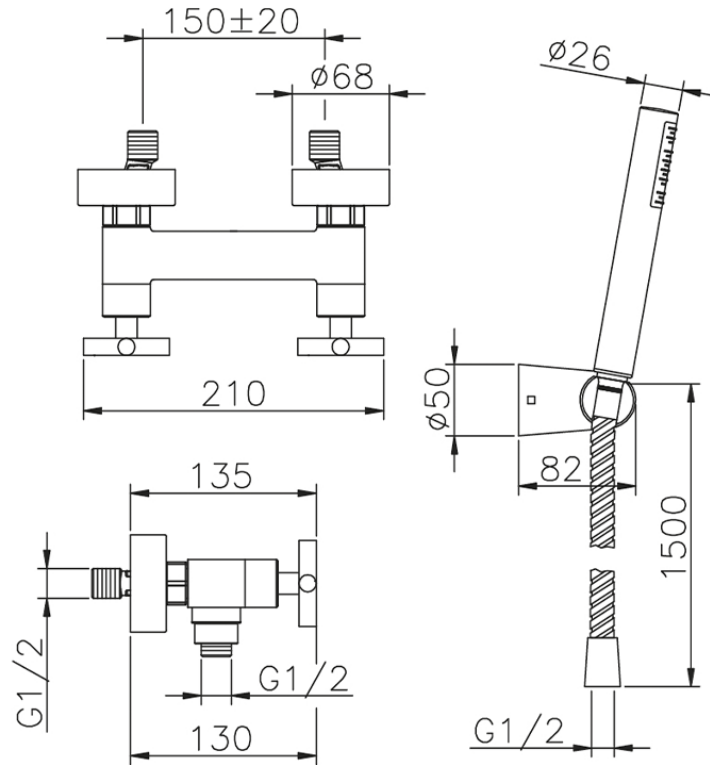

Miscelatore doccia completo SUITE_SU000450

SU000450

<https://huberitalia.com/miscelatore-doccia-completo-suite-su000450>

2024-11-21