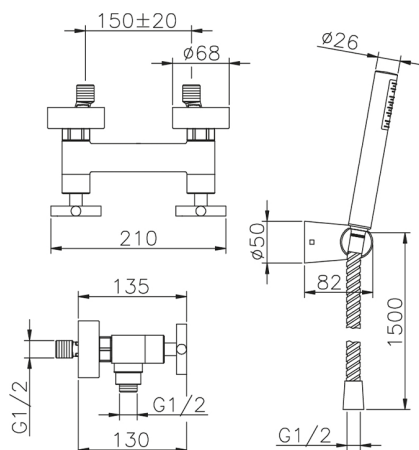

Miscelatore doccia completo SUITE_SU000450

MODELLO **SU000450**

Miscelatore doccia completo, supporto doccetta snodato murale, doccetta monogetto minimalista D.27 mm ABS, flex Ottone 150 cm

FINITURE DISPONIBILI

-  **21** 21 Cromo
-  **40** 40 Nero Opaco
-  **2F** 2F Nichel Spazzolato
-  **2W** 2W Oro Spazzolato

CARATTERISTICHE

2024-11-21