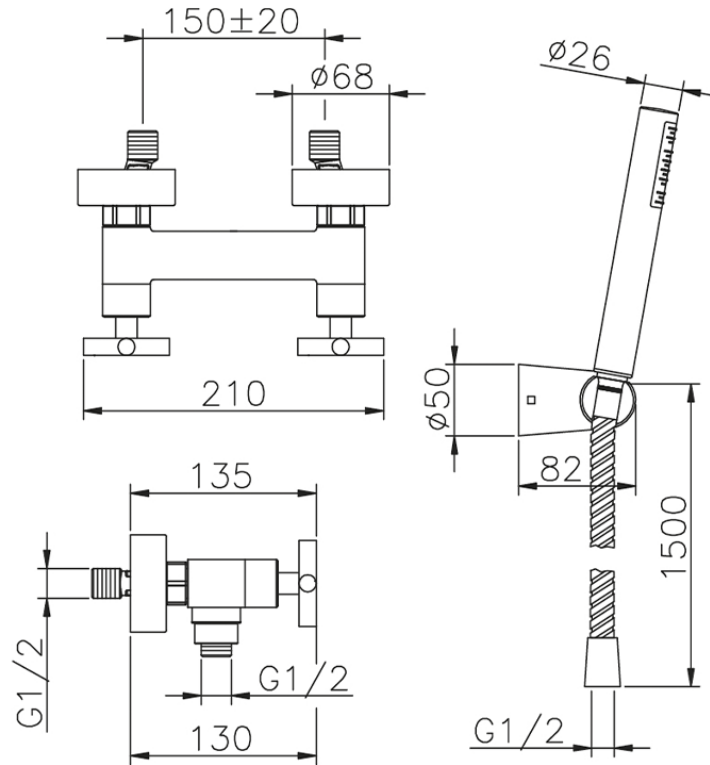

## Miscelatore doccia completo SUITE\_SU000450

SU000450

<https://huberitalia.com/miscelatore-doccia-completo-suite-su000450>

2024-11-21