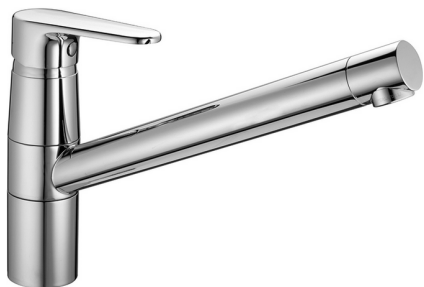

Miscelatore monocomando lavello KITCHEN_AH002580

MODELLO **AH002580**

Miscelatore monocomando lavello, bocca girevole, flex inox G.3/8"

FINITURE DISPONIBILI

-  **21** 21 Cromo
-  **2F** 2F Nichel Spazzolato
-  **40** 40 Nero Opaco

CARATTERISTICHE

Ricambio Cartuccia **ZZ95409000**

Cartuccia Monocomando 35 mm

2024-11-21