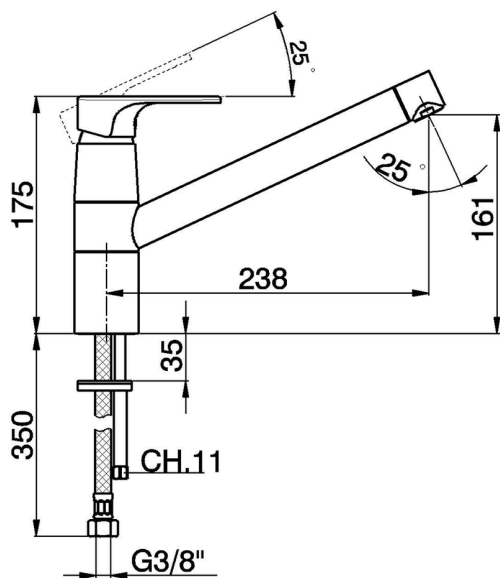

Miscelatore monocomando lavello KITCHEN_AH002580

MODELLO **AH002580**

Miscelatore monocomando lavello, bocca girevole, flex inox G.3/8"

FINITURE DISPONIBILI

-  **21** 21 Cromo
-  **2F** 2F Nichel Spazzolato
-  **40** 40 Nero Opaco

CARATTERISTICHE

Ricambio Cartuccia **ZZ95409000**

Cartuccia Monocomando 35 mm

2024-11-21