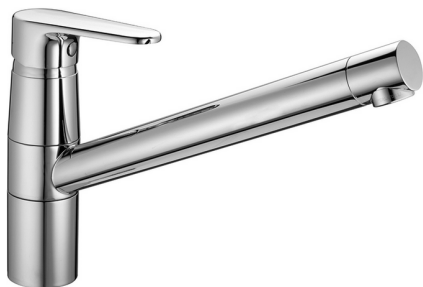

Miscelatore monocomando lavello KITCHEN_AH002580

MODELLO **AH002580**

Miscelatore monocomando lavello, bocca girevole, flex inox G.3/8"

FINITURE DISPONIBILI

-  **21** 21 Cromo
-  **2F** 2F Nichel Spazzolato
-  **40** 40 Nero Opaco

CARATTERISTICHE

Ricambio Cartuccia **ZZ95409000**

Cartuccia Monocomando 35 mm

2024-11-21