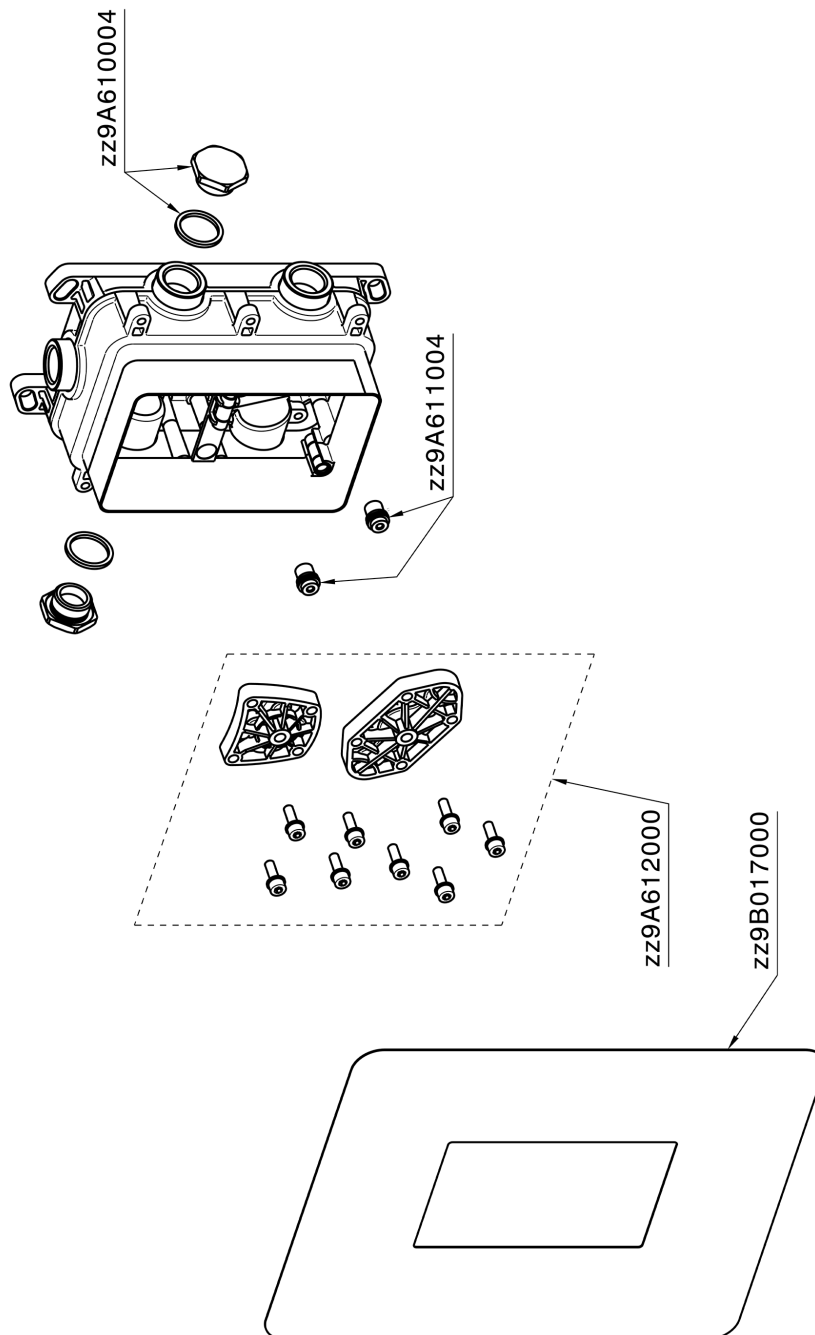

One-Box Universale per incasso ONE BOX_ZB00B030

MODELLO **ZB00B030**

One-Box Universale per incasso, per termostatico o monocomando 1 o 2 o 3 uscite, senza parte esterna, senza silenzianti, con guarnizione per sigillatura

FINITURE DISPONIBILI

 **04** 04 Senza Finitura

CARATTERISTICHE

Incasso **1**
 Installazione **Incasso**

Termostatico

Il Termostatico Huber è il tuo personale gestore dell'acqua che ti aiuta a gestire e controllare acqua ed energia senza sprechi.

One-Box Universale per incasso ONE BOX_ZB00B030

ZB00B030

<https://www.huberitalia.com/one-box-universale-per-incasso-one-box-zb00b030>

2025-02-23