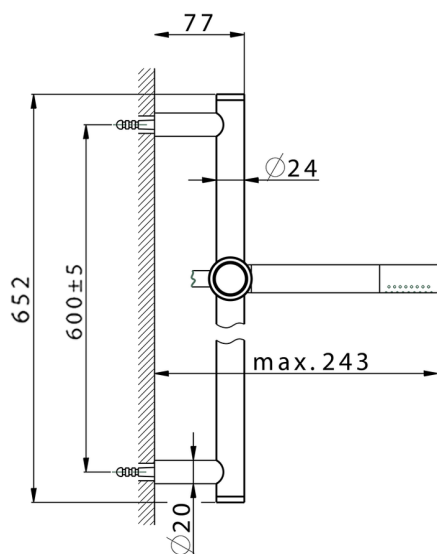

CARATTERISTICHE

2024-12-22