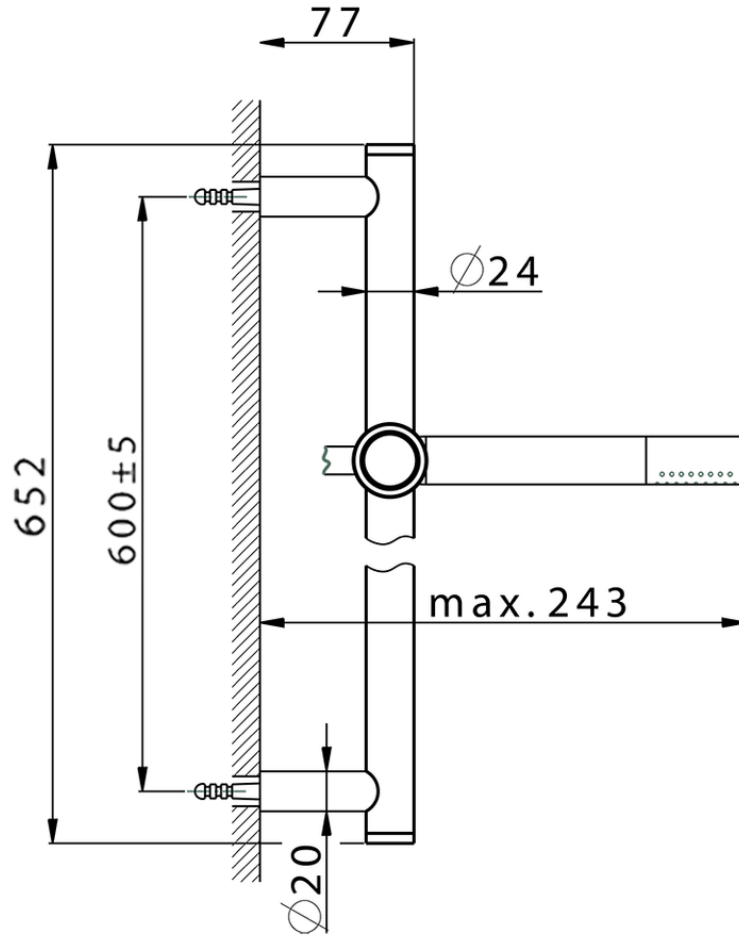

Completo doccia saliscendi CHRONOS_CR003112

CR003112

<https://www.huberitalia.com/completo-doccia-saliscendi-chronos-cr003112>

2024-12-22