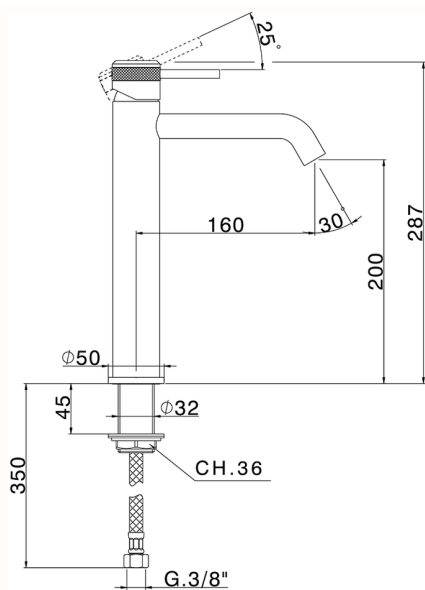

Miscelatore monocomando lavabo alto CHRONOS_CR003540

MODELLO **CR003540**

Miscelatore monocomando lavabo alto, senza scarico automatico, flex inox G.3/8"

FINITURE DISPONIBILI

-  **21** 21 Cromo
-  **2F** 2F Nichel Spazzolato
-  **2Q** 2Q Black Titanium

CARATTERISTICHE

Ricambio Cartuccia **ZZ99672000**

Cartuccia Monocomando 35 mm

EcoStop

Con il Dispositivo EcoStop l'apertura dell'acqua avviene con un punto duro al 50% circa della portata. Un fermo a metà apertura, da vincere con una leggera forza solo e soltanto quando ci sia una reale necessità di richiesta d'acqua alla massima portata. Ciò permette di consumare fino al 50% in meno di acqua.

Miscelatore monocomando lavabo alto CHRONOS_CR003540

CR003540

<https://www.huberitalia.com/miscelatore-monocomando-lavabo-alto-chronos-cr003540>

2025-03-14