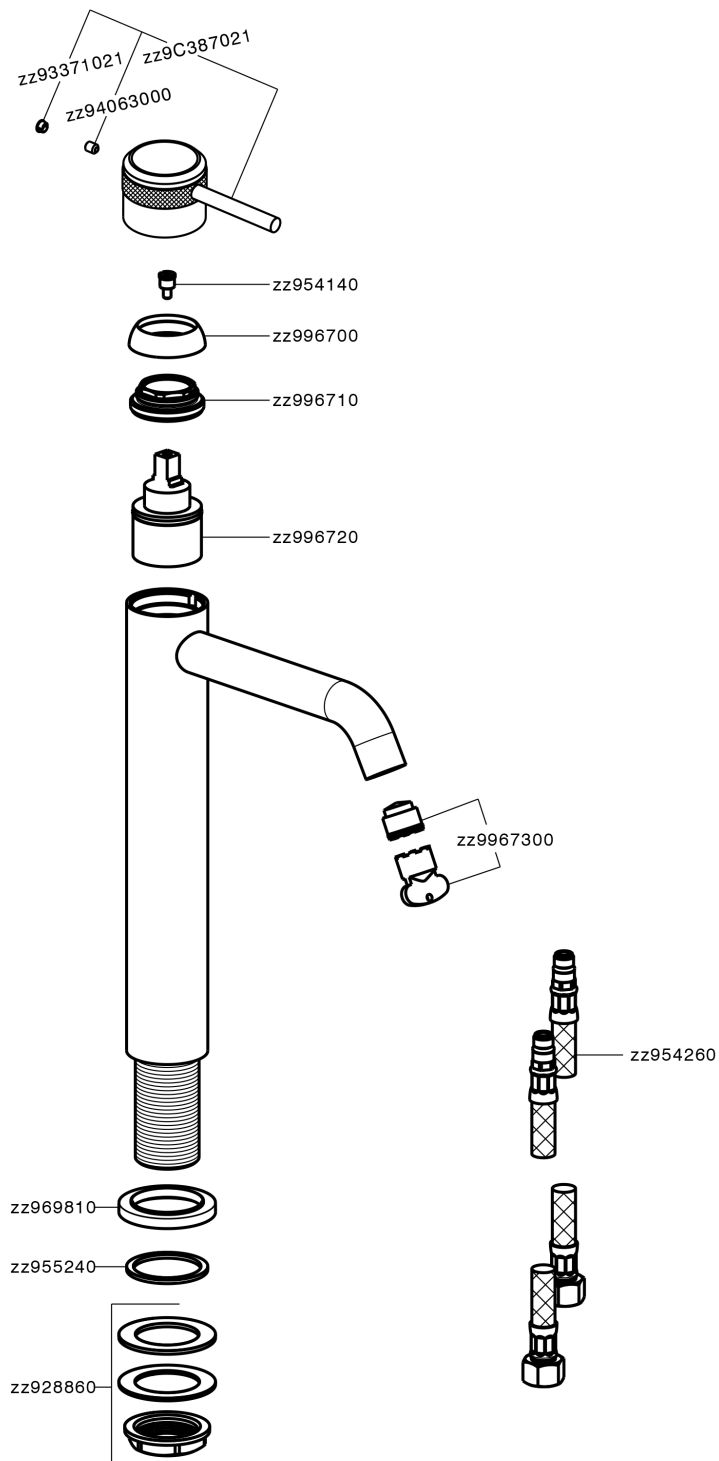

Miscelatore monocomando lavabo alto CHRONOS_CR003540

CR003540

<https://www.huberitalia.com/miscelatore-monocomando-lavabo-alto-chronos-cr003540>

2025-03-14